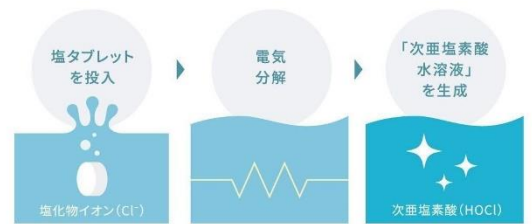

っています。個人的には、格段に空気が澄んだように感じ、匂いがさらになくなった印象です！

野球を心地よくプレーするためには、グラウンド整備をはじめ、審判の方、必要な道具などあらゆる

環境を整える必要があります。勉強を

心地よくするためにも、あらゆる環境を

整える必要があります。ある程度の環境

は大人が整えてあげることができます。

でも、重要なことは、あなた自身が環境

を整えることです。生活習慣、けじめを

つける力、がまんする力、やり遂げる

力、未来の自分に責任を持つ気持ち…。

あなたの人生はあなたが作らなければなら

ないことは忘れないようにしてください。

ジアイーノの仕組み 1

専用の「塩タブレット」と水を電気分解することで、本体内で次亜塩素酸水溶液を生成

ジアイーノの仕組み 2

1 汚れた空気をジアイーノが吸い込みます。HEPA フィルターで菌・ウイルスをキャッチ。花粉・ハウスダスト・ペットの毛も集じん。