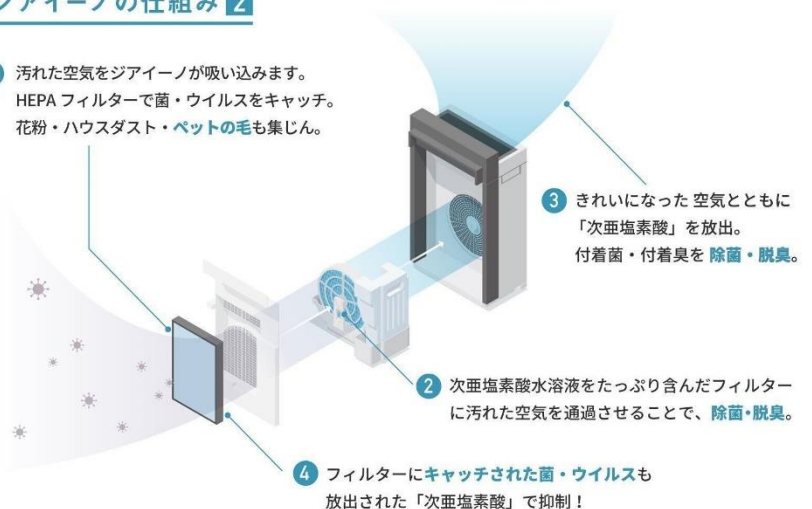

つける力、がまんする力、やり遂げる

力、未来の自分に責任を持つ気持ち…。

あなたの人生はあなたが作らなければなら

ないことは忘れないようにしてください。

ジアイーノの仕組み 1

専用の「塩タブレット」と水を電気分解することで、本体内で次亜塩素酸水溶液を生成

ジアイーノの仕組み 2

1 汚れた空気をジアイーノが吸い込みます。HEPA フィルターで菌・ウイルスをキャッチ。花粉・ハウスダスト・ペットの毛も集じん。